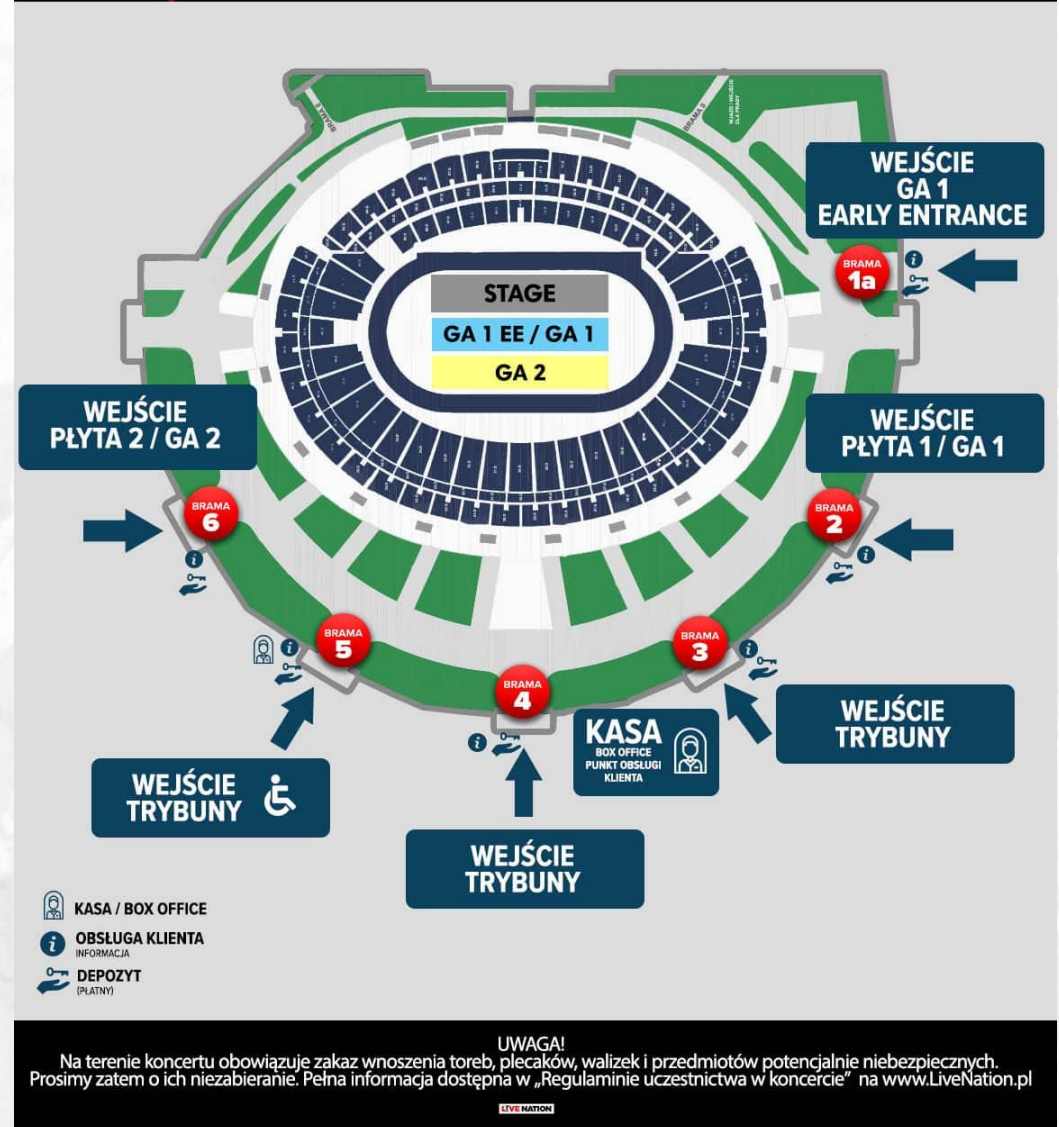

Proszę przybyć na teren imprezy wcześniej. **Wejście Early Entrance od godziny 16:00, wejście od 16:30.** W związku z koncertem mogą pojawić się utrudnienia drogowe/korki. **UWAGA! Torby większe niż format A4 są zabronione.**

Którą bramą mogę wejść na stadion?

Prosimy kierować się **do bramy** wskazanej na mapie obok:

W przypadku jakichkolwiek problemów ze skanowaniem biletu należy zgłosić się do punktu obsługi klienta znajdującego się przy każdej bramie.

Osoby niepełnosprawne

Osoby poruszające się na wózkach inwalidzkich zapraszamy do **bramy nr 5**. Najbliższy parking: strefa P9.

Jak dotrę na stadion?

Na stadion łatwo dotrzesz korzystając ze zbiorowego transportu publicznego. Szczegóły str. 2.

Samochód

Na terenie Parku Śląskiego dostępne będą **PŁATNE** miejsca parkingowe. **BEZPŁATNE** miejsca parkingowe dostępne będą przy budynku NOSPR, przy Cmentarzu Komunalnym, Galerii Katowickiej i Silesia City Center. Szczegóły str. 3

Bilety

Bilety sprzedawane są za pośrednictwem podmiotów upoważnionych przez Live Nation sp. z o.o. (ticketmaster.pl i ebilet.pl). Zgubione, utracone lub skradzione bilety nie będą wydawane ponownie. Zachowaj bilet do końca imprezy.

Czy bilety będą sprzedawane w dniu koncertu?

Jeśli będą dostępne, bilety będzie można kupić w dniu koncertu w kasie (pomiędzy bramą nr 3 i 4) Kasy czynne:

Niedziela 8.07 w godz. 12:00-20:00

Poniedziałek 9.07 w godz. 10:00-22:30