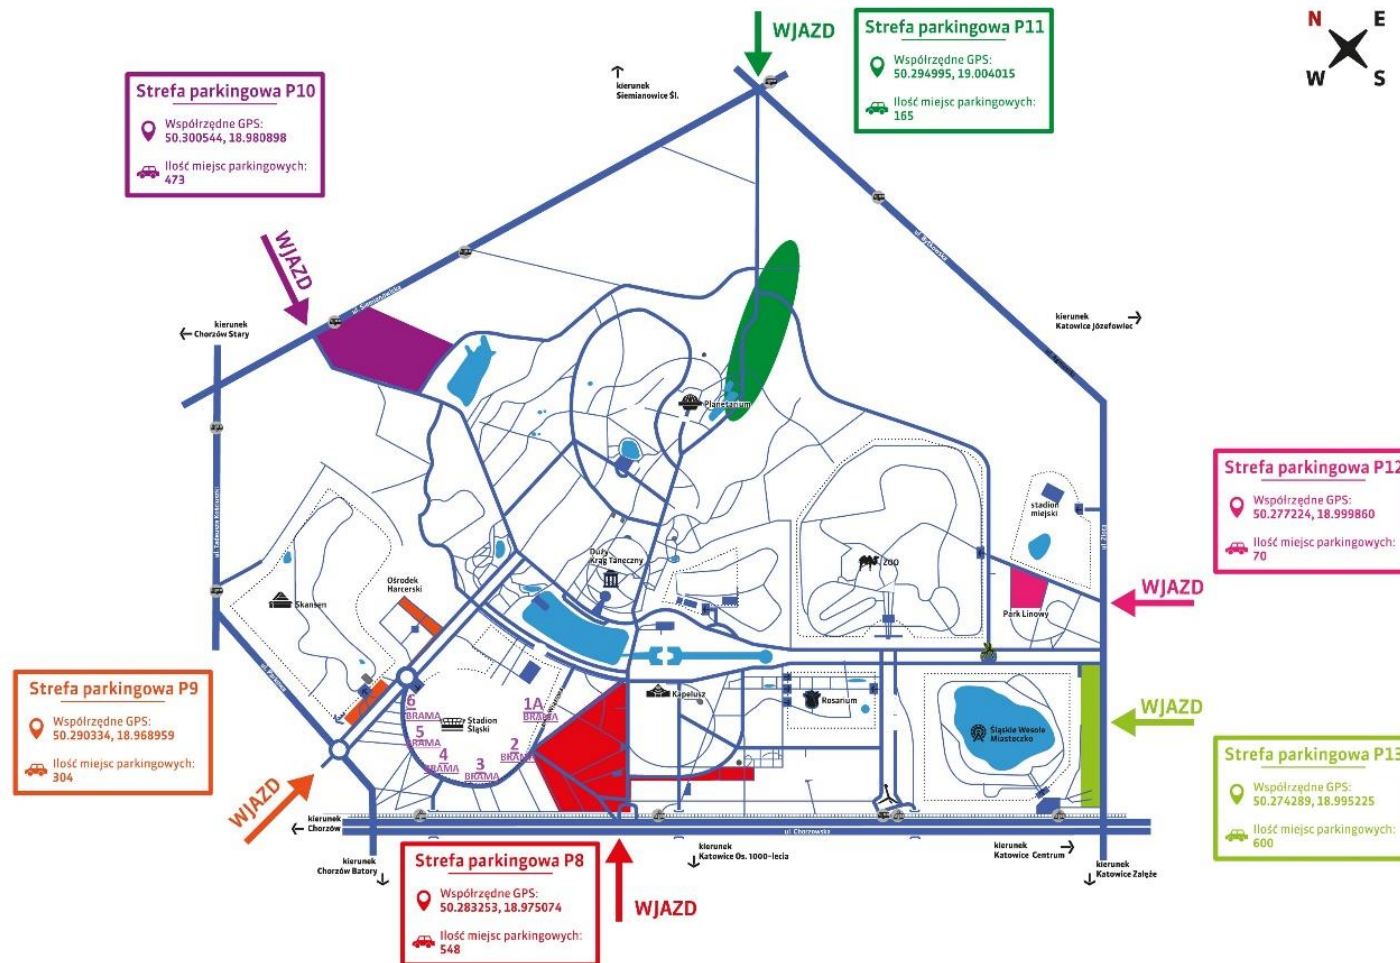

Miejsca kupisz na: <https://www.ticketmaster.pl/event/7345?brand=pl_livenation&camefrom=cfc_cob_livenation>

Na dane miejsce parkingowe naależy kierować się po współrzędnych GPS – podane przy każdej ze stref. Wjazd na parking możliwy będzie 09 lipca 2018 roku od godziny 08:00 do 22:00

Strefa Parkingowa P8 (50.283253, 18.975074)

Wjazd od ul. Chorzowskiej w Katowicach - 548 miejsc parkingowych

Strefa Parkingowa P9 (50.290334, 18.968959)

Wjazd od ul. Parkowej w Chorzowie - 304 miejsca parkingowe

Strefa Parkingowa P10 (50.300544, 18.980898)

Wjazd od ul. Siemianowickiej w Chorzowie - 473 miejsca parkingowe

Strefa Parkingowa P11 (50.294995, 19.004015)

Wjazd od ul. Bytkowskiej w Siemianowicach Śląskich - 165 miejsc parkingowych

Strefa Parkingowa P12 (50.277224, 18.999860)

Wjazd od ul. Złotej w Katowicach - 70 miejsc parkingowych

Strefa Parkingowa P13 (50.274289, 18.995225)

Wjazd od ul. Złotej w Katowicach - 600 miejsc parkingowych

Regulamin parkingu dostępny na:

<http://parkslaski.pl/aktualnosci/3593-koncertowy-niezbudnik-komunikacja-i-parkingi-podczas-koncertu-guns-n-roses.html>

BEZPŁATNE MIEJSCA PARKINGOWE dostępne będą przy Cmentarzu Komunalnym (ul. Murckowska), przy Strefie Kultury przy NOSPRze (ul. Olimpijska) oraz Silesia City Center (ul. Chorzowska)

Strefy parkingowe / koncert Guns N' Roses / Stadion Śląski / 9 lipca 2018

Park Śląski

INFOLINIA DLA UCZESTNIKÓW KONCERTU DOSTĘPNA OD PONIEDZIAŁKU DO PIĄTKU W GODZ. 9:30-17:00: 22 395 87 00